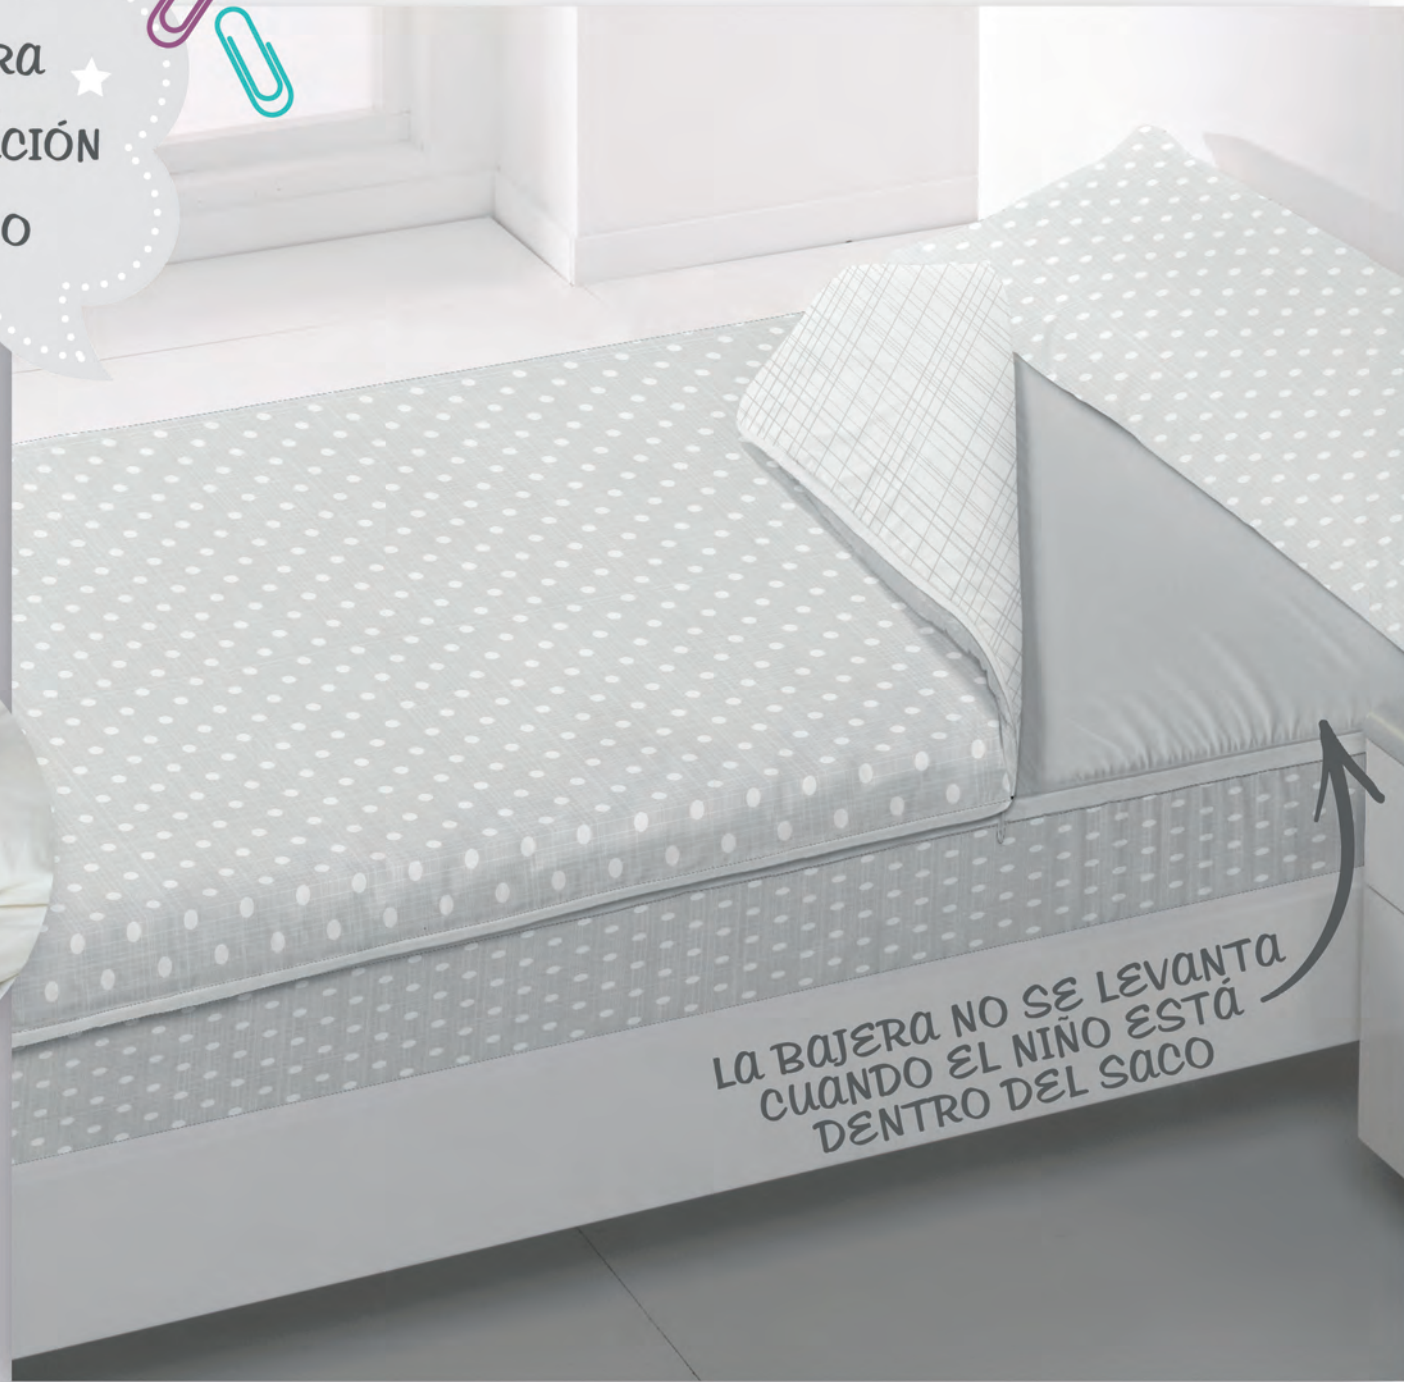

Jfn Summer
119 C05

90 105 135/140 150/160 180 Incluye fundas de cojín / Includes cushion covers

Jfn Summer
119 C04

90 105 135/140 150/160 180 Incluye fundas de cojín / Includes cushion covers

Reversible

APERTURA
PARA
LA COLOCACIÓN
DEL
RELLENO